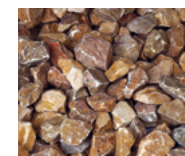

114

コロチップ

COROCHIP

舗装アクセントの定番です。撒くだけで地面の印象が一変します。多種多様なコンセプト、色調に対応できるよう定番の5色をご用意しました。こだわりの空間や、思い切った大面積で好みの色を撒いてみましょう。

素材も色も 豊富に揃う 人気の PEBBLE。

グレーブラック

サビ

ソイベージュ

ネーブルイエロー

屋外床 | 大理石・粘板岩・花崗岩 | 砂利

カラー	サイズ	厚み	販売単位	重量	本体価格
ソイベージュ	5分	15-25mm	1袋	約20kg	¥2,700
ネーブルイエロー	5分	15-25mm	1袋	約20kg	¥2,700
ホワイト	5分	15-25mm	1袋	約20kg	¥2,900
グレーブラック	5分	15-25mm	1袋	約20kg	¥2,900
サビ	5分	15-25mm	1袋	約20kg	¥3,500

ソイベージュ

ネーブルイエロー

ホワイト

グレーブラック

サビ